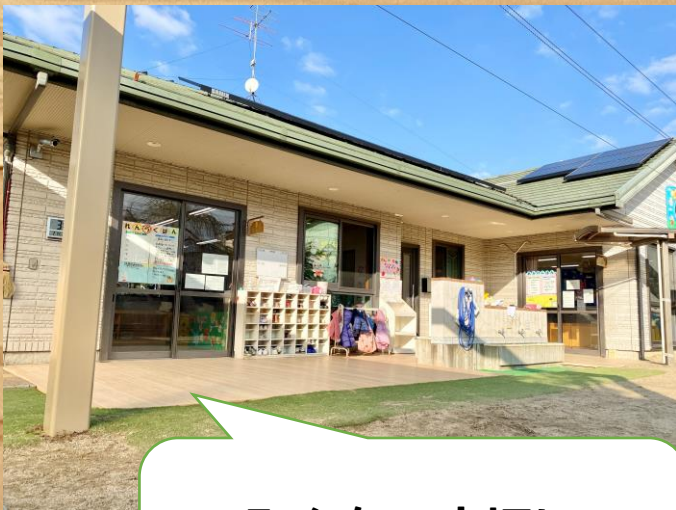

お知らせ

ウッドデッキが
新しくなりました！

ひよこ組前のウッドデッキ、新しくなって
木材のとってもいい香り、気持ちが良いですね！

みんなで大切に
使っていきましょう！

地元で育てた木を、地元で使う。
木にも、人にも、地球にも、それが一番いい。
京都府産木材で作られており、地球温暖化防止に貢献しています
令和3年度 ひろがる京の木整備事業(木製品型導入支援タイプ)
～京都府豊かな森を育てる府民税を活用しています～