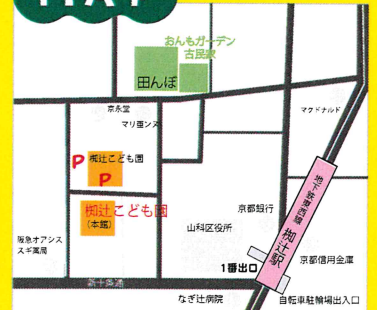

保育説明会

個別での園見学、加えて

柳辻こども園のホームページにて
保育説明会動画を配信しています。

右 URL より、是非ご覧ください。

*入園申込の詳細については京都市が公表してからUPします

いきいきと楽しく柳辻こども園

TEL 075-594-1095

メール info@nagitsuji-kodomoen.com

住所 〒607-8168 京都市山科区柳辻池尻町 44-1

社会福祉法人柳辻福祉会 [柳辻こども園](#) 検索

柳辻こども園

園長 片岡滋夫

ブログ等も更新してます

見学の際は南側本館に
お越しください。

柳辻駅から
徒歩3分！

MAP

なぎつじ

SKIP 柳辻こども園の地域交流イベント

いつものこの町でとおきの毎日を。
柳辻こども園は子育て支援から日常を豊かに彩るっておきの
地域イベントを行っています。子どもからお年寄りまで、
どなたでもご参加頂けます。 インスタグラム等もしています